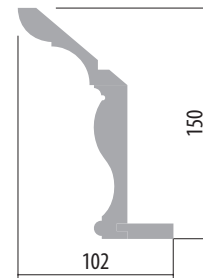

Плинтус мебельный №1