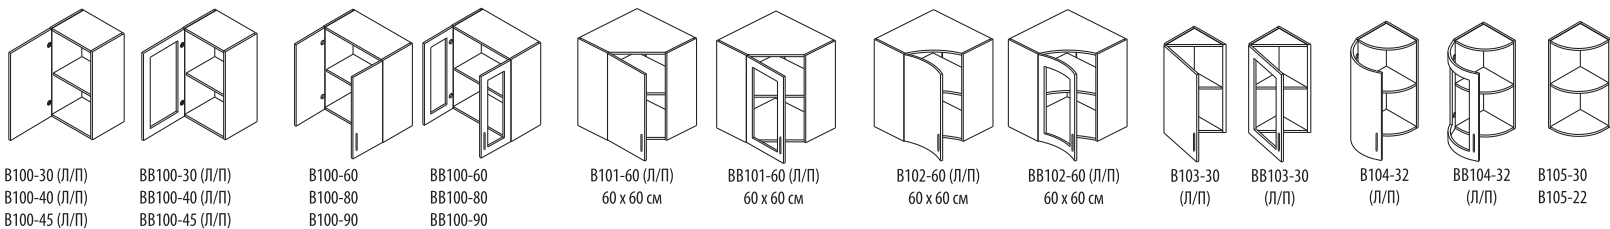

НАЗВАНИЕ ДЕКОРА	СТАНДАРТНЫЕ РАЗМЕРЫ		НЕСТАНДАРТНЫЕ РАЗМЕРЫ			
	Высота	Ширина	Мин. Высота	Макс. Высота	Мин. Ширина	Макс. Ширина
Фасад комбинированный	713	396	По согласованию с производством			
		446				
		496				
		596				
	920	296				
		396				
		446				
		496				
		596				
		796				
		896				
Фасад с решеткой №2	713	146	Не стандарт не допустим			
		196				
		296				
Шторка декоративная №1 шкаф открытый без полки В360	360	600	По согласованию с производством			
		700				
		800				
		900				
Шторка декоративная №2 Пенал на столешницу	930	300	По согласованию с производством			
		400				
		450				
Шторка декоративная №3 шкаф открыты с одной полкой В720	720	600	По согласованию с производством			
		700				
		800				
		900				
Накладка на ящик	115	446	По согласованию с производством			
		596				
Балюстрада 1	Согласно стандартных размеров шкафов		По согласованию с производством			
Карниз №3	-	Макс. 2800	По согласованию с производством			
Карниз №4	-	Макс. 2800	По согласованию с производством			
Плинтус мебельный №1	-	Макс. 2800	По согласованию с производством			
Накладка прямая на карниз №5	150	200	Не стандарт не допустим			
Цоколь прямой №1	100	Макс. 2800	По согласованию с производством			
Ножка цоколя №1	100	75	Не стандарт не допустим			
Ножка цоколя №2	100	150	Не стандарт не допустим			
Плинтус мебельный №2	50	Макс. 2800	По согласованию с производством			
Фасад для карго	713	146	По согласованию с производством			
		196				
		296				
Арочная накладка №1	100	900	По согласованию с производством			

C12

КОЛЛЕКЦИЯ РУЧЕК

Ручка №64

Ручка №66

Ручка №68

Ручка №69

Ручка №65

Ручка №67

шкафы настенные высота - 72 см / глубина - 32 см

B100-30 (Л/П) BB100-30 (Л/П) B100-60 BB100-60 B101-60 (Л/П) BB101-60 (Л/П) B102-60 (Л/П) BB102-60 (Л/П) B103-30 (Л/П) BB103-30 (Л/П) B104-32 (Л/П) BB104-32 (Л/П) B105-30
 B100-40 (Л/П) BB100-40 (Л/П) B100-80 BB100-80 60 x 60 см 60 x 60 см 60 x 60 см 60 x 60 см (Л/П) (Л/П) (Л/П) (Л/П) B105-22
 B100-45 (Л/П) BB100-45 (Л/П) B100-90 BB100-90