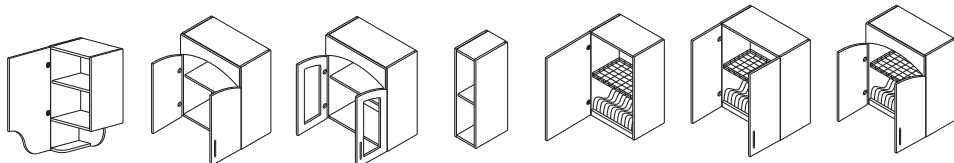

шкафы настенные высота - 72 см / глубина - 32 см

B106-30(Л/П) B107-60 BB107-60 B108-15 BC100-45 BC100-60 BC101-60
B106-40(Л/П) B107-80 BB107-80 B108-20 (Л/П) BC100-80 BC101-80
B107-90 BB107-90