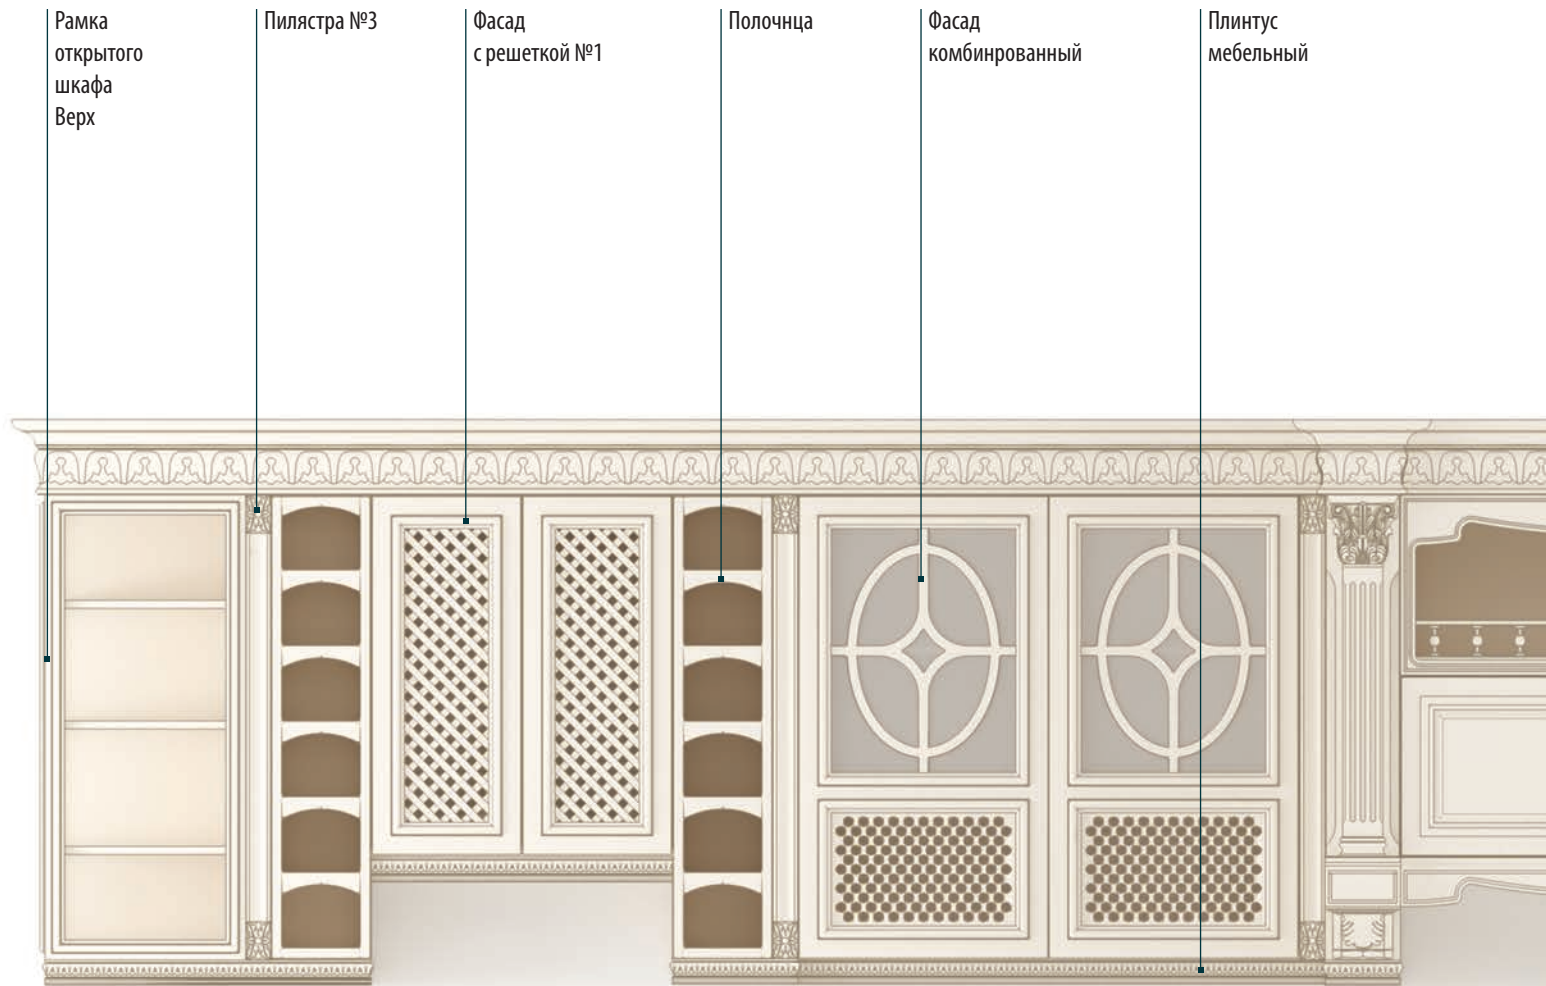

мебель

НЕМАН

М Е Б Е Л Ь Н А Я Ф А Б Р И К А

КУХНИ КОЛЛЕКЦИЯ 2016

WWW.MEBEL-NEMAN.BY

Рамка
открытого
шкафа
Верх

Пилястра №3

Фасад
с решеткой №1

Полочка

Фасад
комбинированный

Плинтус
мебельный

Рамка
открытого
шкафа
Низ

Фасад для
карга

Балюстрада

Шторка
декоративная №3

Ножка
цоколя №1