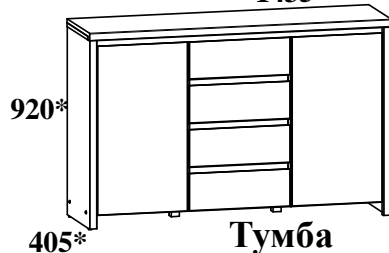

Тумба
KOM2D4S