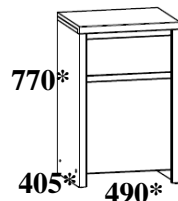

Тумба
KOM1D1SP