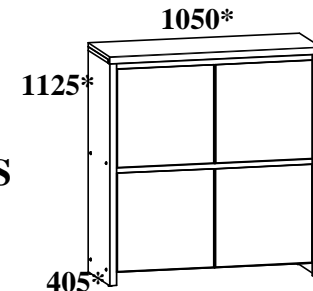

Комод
KOM5S

Тумба
KOM4D

BLACK RED WHITE