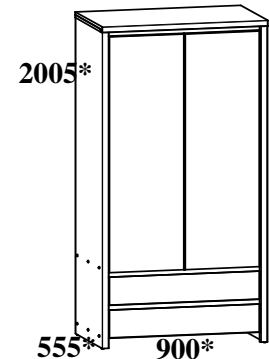

Шкаф
SZF2D2S