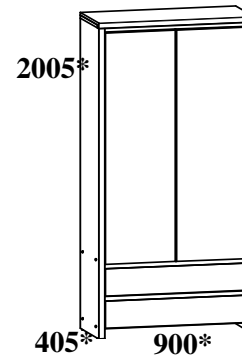

Шкаф
REG2D2S