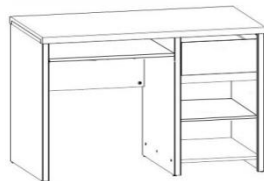

BLACK RED WHITE

Элементы набора мебели КАСПИАН

Шкаф настенный SFW/140
выс./шир./гл.
44/143.5/30.5 см

Шкаф настенный SFW1W/140
выс./шир./гл.
44/143.5/30.5 см

- ✓ Универсальный навесной шкаф;
 - ✓ Навесной шкаф разделен на 3 отделения;
 - ✓ На стену навешивается при помощи петель для навешивания;
 - ✓ Максимальная нагрузка на навесной шкаф – 10 кг;
 - ✓ Дверь в шкаф настенный SFW1W/140 откидная имеет рамочную конструкцию из алюминиевого профиля со стеклянной вставкой.
- Предлагается использовать в сочетании со **столом письменным BIU2D2S**, тумбой **КОМ2D4S**, тумбой **КОМ2W5S**, тумбой **КОМ2W5S** с подсветкой.

откидная дверь со
стеклянной вставкой

BLACK RED WHITE

Элементы набора мебели **КАСПИАН**

Комод КОМ4S
выс./шир./гл.
92/105/40.5 см

- ✓ Вместительный универсальный комод;
 - ✓ Выдвижные ящики на металлических роликовых направляющих;
 - ✓ Ящики открываются за верхний скос панели ящика;
- Предлагается дополнить (в зависимости от размера комода) полкой POL/100, зеркалом LUS/100, зеркалом LUS/50.

Комод КОМ5S
выс./шир./гл.
112.5/56/40.5 см

BLACK RED WHITE

Элементы набора мебели **КАСПИАН**

Стол письменный **BIU1D1S**

выс./шир./гл.
77/120/65 см

Стол письменный **BIU2D2S**

выс./шир./гл.
77/160/65 см

- ✓ Стильный функциональный письменный стол;
- ✓ Прямоугольная просторная поверхность стола;
- ✓ Выдвижные ящики на металлических роликовых направляющих;
- ✓ Под крышкой стола расположена выдвижная полка на металлических шариковых направляющих;
- ✓ Вместительные отделения с полками за распашными глухими дверями;
- Предлагается дополнить полкой **POL/100**, полкой **POL/140**, шкафом настенный **SFW/140**.