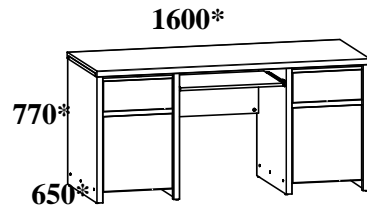

Стол письменный
BIU2D2S