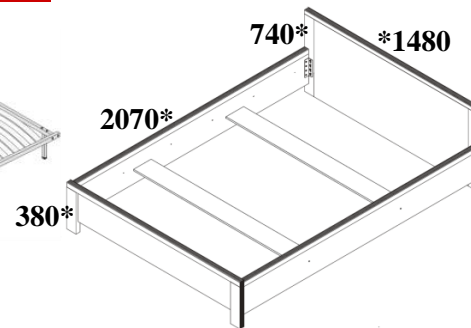

Кровать
LOZ140x200