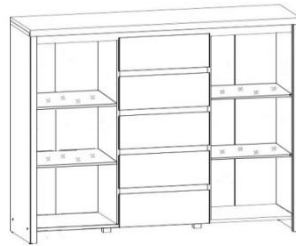

Комод КОМ5S
выс./шир./гл.
112.5/56/40.5 см

BLACK RED WHITE

Элементы набора мебели **КАСПИАН**

Стол письменный **BIU1D1S**

выс./шир./гл.
77/120/65 см

Стол письменный **BIU2D2S**

выс./шир./гл.
77/160/65 см

- ✓ Стильный функциональный письменный стол;
- ✓ Прямоугольная просторная поверхность стола;
- ✓ Выдвижные ящики на металлических роликовых направляющих;
- ✓ Под крышкой стола расположена выдвижная полка на металлических шариковых направляющих;
- ✓ Вместительные отделения с полками за распашными глухими дверями;
- Предлагается дополнить полкой **POL/100**, полкой **POL/140**, шкафом настенный **SFW/140**.

BLACK RED WHITE

Элементы набора мебели **КАСПИАН**

Тумба КОМ4Д
выс./шир./гл.
112/104.5/40.5 см

- ✓ Вместительная тумба с 4-мя распашными дверями за которыми расположены 4 отделения;
- ✓ В отделениях возможно размещение одежды, постельных принадлежностей, элементов декора, посуды и т.д.;
- ✓ Дверь открывается за скос на двери.
- Предлагается дополнить **полкой POL/100.**

BLACK RED WHITE

Элементы набора мебели **КАСПИАН**

Тумба КОМ2W5S
выс./шир./гл.
112/143.5/40.5 см

Тумба КОМ2W5S с подсветкой
выс./шир./гл.
112/143.5/40.5 см

- ✓ Тумба состоит из 3 отделений: 2 отделения со стеклянными полками и 5 выдвижных ящика на металлических роликовых направляющих;
 - ✓ В тумбе **КОМ2W5S с подсветкой** к полкам крепится подсветка, которая привнесет некую легкость элементу;
 - ✓ Открытие осуществляется за скос на панели ящика и двери;
 - ✓ Дверь имеет рамочную конструкцию из алюминиевого профиля со стеклянной вставкой.
- Предлагается дополнить полкой **POL/140**, шкаф настенный **SFW/140**, шкаф настенный **SFW1W/140**.