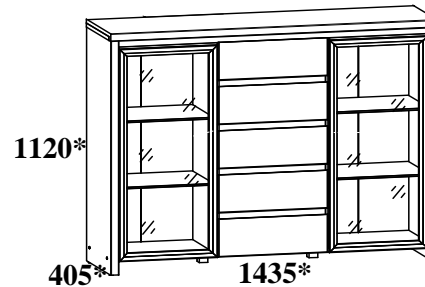

Тумба
KOM2W5S