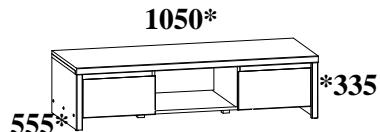

BLACK RED WHITE

Элементы набора мебели КАСПИАН

Полка
POL 100

Полка
POL 140

Шкаф навесной
SFW/140

Шкаф навесной
SFW1W/140

Тумба РТВ
RTV 2S/10

Тумба
KOM2D4S