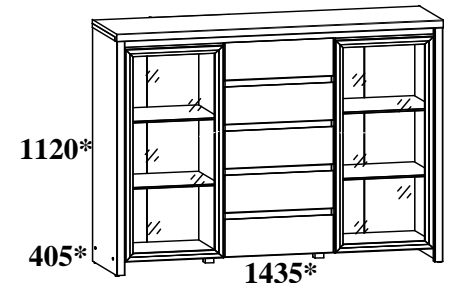

Тумба с подсветкой
KOM2W5S