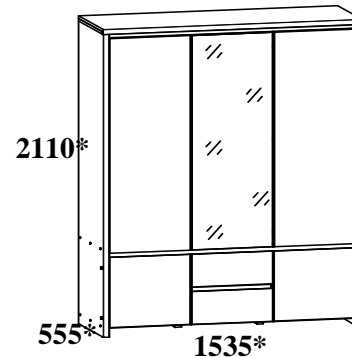

Шкаф
SZF1D2SP

Шкаф
SZF5D2S