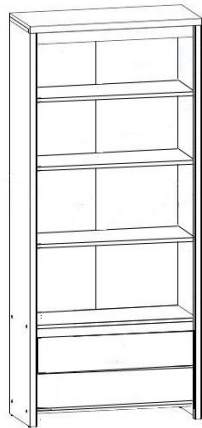

BLACK RED WHITE

Элементы набора мебели **КАСПИАН**

Тумба КОМ2W5S
выс./шир./гл.
112/143.5/40.5 см

Тумба КОМ2W5S с подсветкой
выс./шир./гл.
112/143.5/40.5 см

- ✓ Тумба состоит из 3 отделений: 2 отделения со стеклянными полками и 5 выдвижных ящика на металлических роликовых направляющих;
 - ✓ В тумбе **КОМ2W5S с подсветкой** к полкам крепится подсветка, которая привнесет некую легкость элементу;
 - ✓ Открытие осуществляется за скос на панели ящика и двери;
 - ✓ Дверь имеет рамочную конструкцию из алюминиевого профиля со стеклянной вставкой.
- Предлагается дополнить полкой **POL/140**, шкаф настенный **SFW/140**, шкаф настенный **SFW1W/140**.

BLACK RED WHITE

Элементы набора мебели **КАСПИАН**

Шкаф REG1W2S
выс./шир./гл.
200.5/56/40.5 см

Шкаф REG1W2S с подсветкой
выс./шир./гл.
200.5/56/40.5 см

- ✓ Витрина разделена на 2 отделения: отделение с 3 стеклянными полками за распашными дверями со стеклянной вставкой и 2 выдвижных ящика на металлических роликовых направляющих;
 - ✓ Дверь имеет рамочную конструкцию со стеклянной вставкой;
 - ✓ В шкафу **REG1W2S** с подсветкой к стеклянным полкам крепится подсветка;
 - ✓ Открывание двери как с правой, так и с левой стороны.
- Отличный вариант для оформления Вашей гостиной комнаты.

BLACK RED WHITE

Элементы набора мебели **КАСПИАН**

Шкаф REG2W2S
выс./шир./гл.
200.5/90/40.5 см

- ✓ Шкаф разделен на 2 отделения: отделение за распашными дверями расположено 3 полки и 2 выдвижных ящика на металлических роликовых направляющих;
- ✓ Дверь шкафа **REG2W2S** имеет рамочную конструкцию со стеклянной вставкой;
- ✓ В представленных шкафах сочетаются удобство и стиль;
- Отличный вариант для оформления Вашей гостиной комнаты.