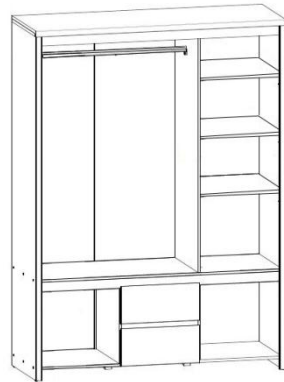

BLACK RED WHITE

Элементы набора мебели **КАСПИАН**

Шкаф REG2W2S
выс./шир./гл.
200.5/90/40.5 см

- ✓ Шкаф разделен на 2 отделения: отделение за распашными дверями расположено 3 полки и 2 выдвижных ящика на металлических роликовых направляющих;
- ✓ Дверь шкафа **REG2W2S** имеет рамочную конструкцию со стеклянной вставкой;
- ✓ В представленных шкафах сочетаются удобство и стиль;
- Отличный вариант для оформления Вашей гостиной комнаты.

Шкаф REG2D2S
выс./шир./гл.
200.5/90/40.5 см

BLACK RED WHITE

Элементы набора мебели **КАСПИАН**

Шкаф REG/90
выс./шир./гл.
200.5/90/40.5 см

- ✓ Открытый удобный шкаф с 5 отделениями;
- ✓ В открытых отделениях Вы без труда сможете разместить книги, вазы, некоторые элементы декора и т.д.;
- ✓ Эргономичная глубина шкафа позволит разместить даже самые большие книги и издания;
- Отличный вариант для оформления Вашего кабинета, гостиной.

BLACK RED WHITE

Элементы набора мебели **КАСПИАН**

Шкаф SZF2D2S
выс./шир./гл.
200.5/90/55.5 см

- ✓ Универсальный платяной шкаф;
 - ✓ Внутри шкафа за распашными глухими дверями расположена металлическая стационарная штанга для одежды;
 - ✓ В нижней части шкафа размешены вместительные выдвижные ящики на металлических роликовых направляющих;
 - ✓ Дверь открывается за верхний скос;
- Необходимый вариант для оформления Вашей спальни.

BLACK RED WHITE

Элементы набора мебели КАСПИАН

Шкаф SZF5D2S
выс./шир./гл.
211/153.5/55.5 см

Шкаф SZF6D2S
выс./шир./гл.
211/202/55.5 см

- ✓ Платяной шкаф для размещения Ваших вещей;
- ✓ Все свои необходимые вещи Вы сможете разместить на штанге для одежды либо на полках;
- ✓ Дополнительным местом хранения являются вместительные ящики на выдвигаемых металлических роликовых направляющих;
- ✓ Отличная универсальная система хранения в Вашем доме.