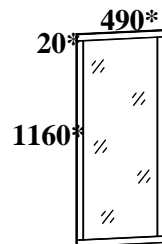

Зеркало
LUS/50