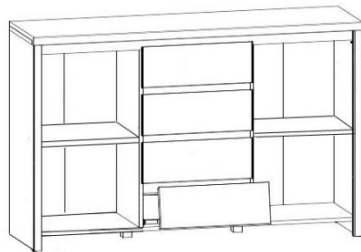

BLACK RED WHITE

Элементы набора мебели КАСПИАН

Шкаф настенный SFW/140
выс./шир./гл.
44/143.5/30.5 см

Шкаф настенный SFW1W/140
выс./шир./гл.
44/143.5/30.5 см

- ✓ Универсальный навесной шкаф;
 - ✓ Навесной шкаф разделен на 3 отделения;
 - ✓ На стену навешивается при помощи петель для навешивания;
 - ✓ Максимальная нагрузка на навесной шкаф – 10 кг;
 - ✓ Дверь в шкаф настенный SFW1W/140 откидная имеет рамочную конструкцию из алюминиевого профиля со стеклянной вставкой.
- Предлагается использовать в сочетании со **столом письменным BIU2D2S**, тумбой **КОМ2D4S**, тумбой **КОМ2W5S**, тумбой **КОМ2W5S** с подсветкой.

Комод КОМ5S
выс./шир./гл.
112.5/56/40.5 см

BLACK RED WHITE

Элементы набора мебели **КАСПИАН**

Стол письменный **BIU1D1S**

выс./шир./гл.
77/120/65 см

Стол письменный **BIU2D2S**

выс./шир./гл.
77/160/65 см

- ✓ Стильный функциональный письменный стол;
- ✓ Прямоугольная просторная поверхность стола;
- ✓ Выдвижные ящики на металлических роликовых направляющих;
- ✓ Под крышкой стола расположена выдвижная полка на металлических шариковых направляющих;
- ✓ Вместительные отделения с полками за распашными глухими дверями;
- Предлагается дополнить полкой **POL/100**, полкой **POL/140**, шкафом настенный **SFW/140**.

BLACK RED WHITE

Элементы набора мебели **КАСПИАН**

Тумба КОМ2D4S
выс./шир./гл.
92/143.5/40.5 см

- ✓ Комбинированная тумба: отделения с полками, 4 выдвижных ящика на металлических роликовых направляющих;
- ✓ На поверхности комода разместятся без труда вазы, фоторамки, мелкие аксессуары и т.д.;
- ✓ Отличный вариант для оформления гостиной и столовой;
- Предлагается дополнить полкой **POL/140**, шкаф навесной **SFW/140**, шкаф навесной **SFW1W/140**.