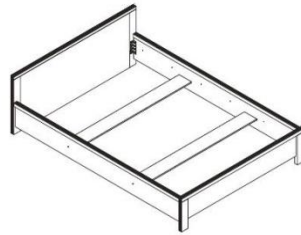

BLACK RED WHITE

Элементы набора мебели КАСПИАН

Шкаф SZF5D2S
выс./шир./гл.
211/153.5/55.5 см

Шкаф SZF6D2S
выс./шир./гл.
211/202/55.5 см

- ✓ Платяной шкаф для размещения Ваших вещей;
- ✓ Все свои необходимые вещи Вы сможете разместить на штанге для одежды либо на полках;
- ✓ Дополнительным местом хранения являются вместительные ящики на выдвигаемых металлических роликовых направляющих;
- ✓ Отличная универсальная система хранения в Вашем доме.

BLACK RED WHITE

Элементы набора мебели КАСПИАН

Кровать LOZ160x200

выс./шир./гл.

38-74/168/207.5 см

Матрац (шир./дл.) 160/200 см

- ✓ Спинки кровати декорированы декоративной планкой из МДФ;
- ✓ Дополнительно комплектуется деревянным основанием гибких спальных мест.