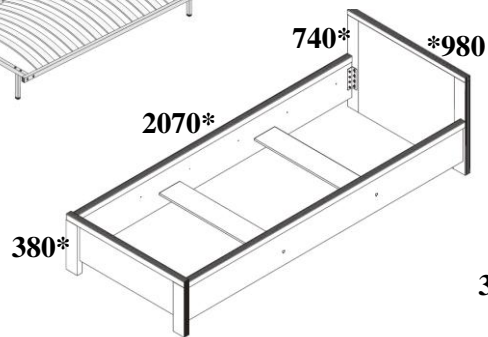

Кровать
LOZ90x200