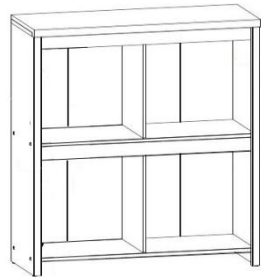

Комод КОМ5S
выс./шир./гл.
112.5/56/40.5 см

BLACK RED WHITE

Элементы набора мебели **КАСПИАН**

Стол письменный **BIU1D1S**

выс./шир./гл.
77/120/65 см

Стол письменный **BIU2D2S**

выс./шир./гл.
77/160/65 см

- ✓ Стильный функциональный письменный стол;
- ✓ Прямоугольная просторная поверхность стола;
- ✓ Выдвижные ящики на металлических роликовых направляющих;
- ✓ Под крышкой стола расположена выдвижная полка на металлических шариковых направляющих;
- ✓ Вместительные отделения с полками за распашными глухими дверями;
- Предлагается дополнить полкой **POL/100**, полкой **POL/140**, шкафом настенный **SFW/140**.

BLACK RED WHITE

Элементы набора мебели **КАСПИАН**

Тумба КОМ2D4S
выс./шир./гл.
92/143.5/40.5 см

- ✓ Комбинированная тумба: отделения с полками, 4 выдвижных ящика на металлических роликовых направляющих;
- ✓ На поверхности комода разместятся без труда вазы, фоторамки, мелкие аксессуары и т.д.;
- ✓ Отличный вариант для оформления гостиной и столовой;
- Предлагается дополнить полкой **POL/140**, шкаф навесной **SFW/140**, шкаф навесной **SFW1W/140**.

BLACK RED WHITE

Элементы набора мебели **КАСПИАН**

Тумба КОМ4Д
выс./шир./гл.
112/104.5/40.5 см

- ✓ Вместительная тумба с 4-мя распашными дверями за которыми расположены 4 отделения;
- ✓ В отделениях возможно размещение одежды, постельных принадлежностей, элементов декора, посуды и т.д.;
- ✓ Дверь открывается за скос на двери.
- Предлагается дополнить **полкой POL/100.**