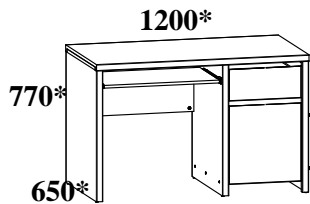

Элементы набора мебели **КАСПИАН**

Стол письменный
BIU1D1S