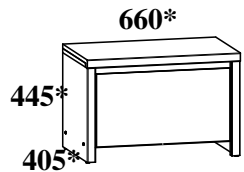

Тумба для обуви
BUT/60