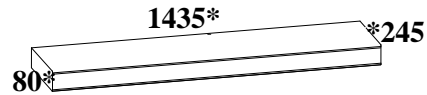

Полка
POL 140