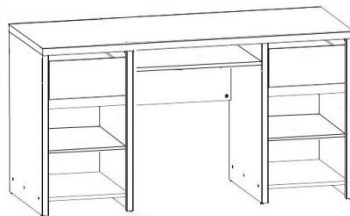

BLACK RED WHITE

Элементы набора мебели КАСПИАН

Шкаф настенный SFW/140
выс./шир./гл.
44/143.5/30.5 см

Шкаф настенный SFW1W/140
выс./шир./гл.
44/143.5/30.5 см

- ✓ Универсальный навесной шкаф;
 - ✓ Навесной шкаф разделен на 3 отделения;
 - ✓ На стену навешивается при помощи петель для навешивания;
 - ✓ Максимальная нагрузка на навесной шкаф – 10 кг;
 - ✓ Дверь в шкаф настенный SFW1W/140 откидная имеет рамочную конструкцию из алюминиевого профиля со стеклянной вставкой.
- Предлагается использовать в сочетании со **столом письменным BIU2D2S**, тумбой **КОМ2D4S**, тумбой **КОМ2W5S**, тумбой **КОМ2W5S** с подсветкой.

откидная дверь со
стеклянной вставкой

BLACK RED WHITE

Элементы набора мебели **КАСПИАН**

Комод КОМ4S
выс./шир./гл.
92/105/40.5 см

- ✓ Вместительный универсальный комод;
 - ✓ Выдвижные ящики на металлических роликовых направляющих;
 - ✓ Ящики открываются за верхний скос панели ящика;
- Предлагается дополнить (в зависимости от размера комода) полкой POL/100, зеркалом LUS/100, зеркалом LUS/50.

Комод КОМ5S
выс./шир./гл.
112.5/56/40.5 см

BLACK RED WHITE

Элементы набора мебели **КАСПИАН**

Стол письменный **BIU1D1S**

выс./шир./гл.
77/120/65 см

Стол письменный **BIU2D2S**

выс./шир./гл.
77/160/65 см

- ✓ Стильный функциональный письменный стол;
- ✓ Прямоугольная просторная поверхность стола;
- ✓ Выдвижные ящики на металлических роликовых направляющих;
- ✓ Под крышкой стола расположена выдвижная полка на металлических шариковых направляющих;
- ✓ Вместительные отделения с полками за распашными глухими дверями;
- Предлагается дополнить полкой **POL/100**, полкой **POL/140**, шкафом настенный **SFW/140**.