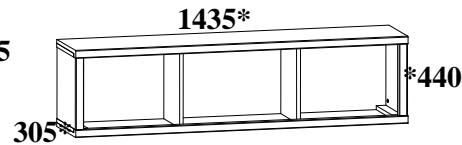

Шкаф навесной
SFW/140