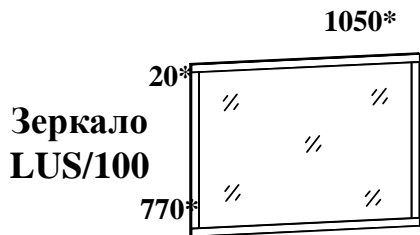

Зеркало
LUS/100