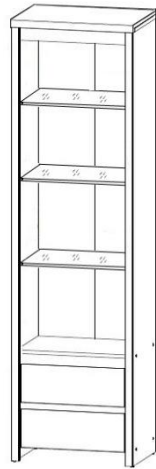

Комод КОМ5S
выс./шир./гл.
112.5/56/40.5 см

BLACK RED WHITE

Элементы набора мебели **КАСПИАН**

Стол письменный **BIU1D1S**

выс./шир./гл.
77/120/65 см

Стол письменный **BIU2D2S**

выс./шир./гл.
77/160/65 см

- ✓ Стильный функциональный письменный стол;
- ✓ Прямоугольная просторная поверхность стола;
- ✓ Выдвижные ящики на металлических роликовых направляющих;
- ✓ Под крышкой стола расположена выдвижная полка на металлических шариковых направляющих;
- ✓ Вместительные отделения с полками за распашными глухими дверями;
- Предлагается дополнить полкой **POL/100**, полкой **POL/140**, шкафом настенный **SFW/140**.

BLACK RED WHITE

Элементы набора мебели **КАСПИАН**

Тумба КОМ2W5S
выс./шир./гл.
112/143.5/40.5 см

Тумба КОМ2W5S с подсветкой
выс./шир./гл.
112/143.5/40.5 см

- ✓ Тумба состоит из 3 отделений: 2 отделения со стеклянными полками и 5 выдвижных ящика на металлических роликовых направляющих;
 - ✓ В тумбе **КОМ2W5S с подсветкой** к полкам крепится подсветка, которая привнесет некую легкость элементу;
 - ✓ Открытие осуществляется за скос на панели ящика и двери;
 - ✓ Дверь имеет рамочную конструкцию из алюминиевого профиля со стеклянной вставкой.
- Предлагается дополнить полкой **POL/140**, шкаф настенный **SFW/140**, шкаф настенный **SFW1W/140**.

BLACK RED WHITE

Элементы набора мебели **КАСПИАН**

Шкаф REG1W2S
выс./шир./гл.
200.5/56/40.5 см

Шкаф REG1W2S с подсветкой
выс./шир./гл.
200.5/56/40.5 см

- ✓ Витрина разделена на 2 отделения: отделение с 3 стеклянными полками за распашными дверями со стеклянной вставкой и 2 выдвижных ящика на металлических роликовых направляющих;
 - ✓ Дверь имеет рамочную конструкцию со стеклянной вставкой;
 - ✓ В шкафу **REG1W2S** с подсветкой к стеклянным полкам крепится подсветка;
 - ✓ Открывание двери как с правой, так и с левой стороны.
- Отличный вариант для оформления Вашей гостиной комнаты.