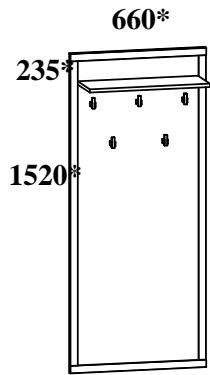

Элементы набора мебели КАСПИАН

Вешалка
WIE/60