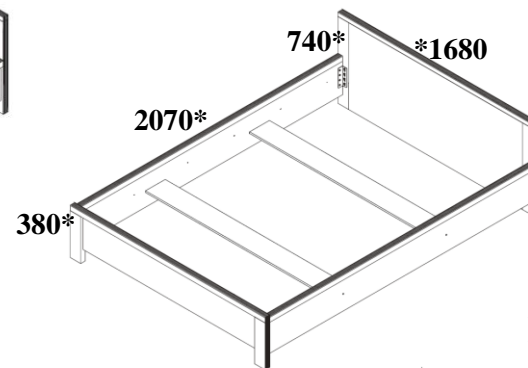

Кровать
LOZ160x200

BLACK RED WHITE