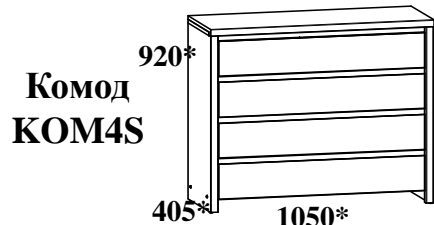

Комод
KOM4S