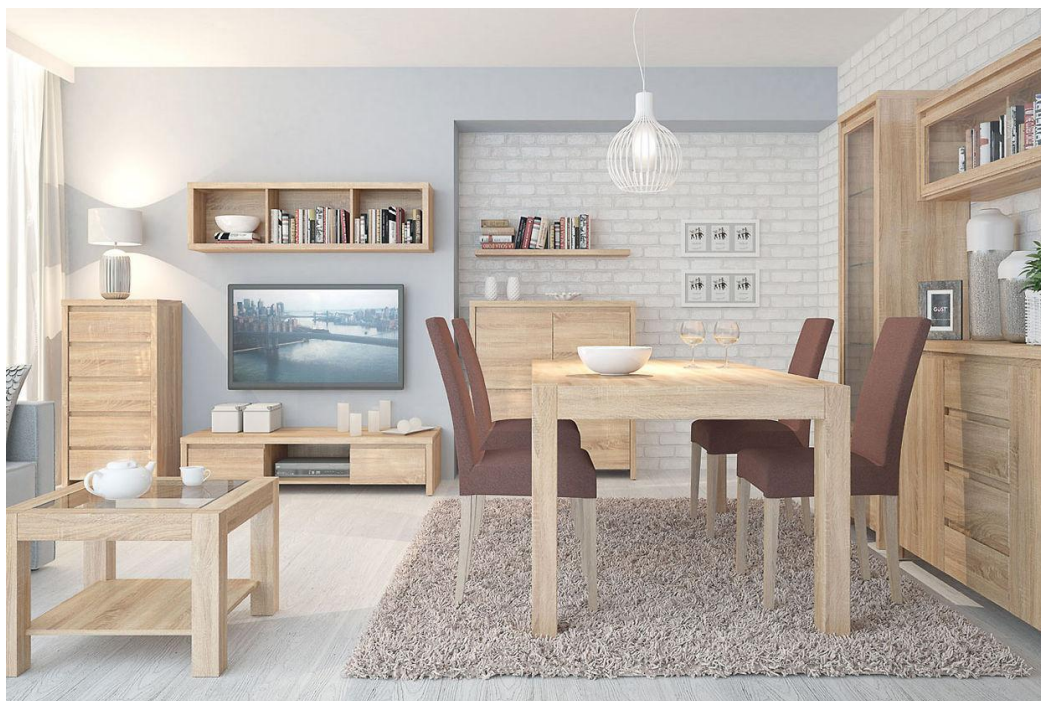

ВАРИАНТЫ КОМПОЗИЦИЙ

Цвет: дуб сонома / дуб сонома

В состав набора входит:

1. Комод KOM5S;
2. Тумба RTV2S;
3. Полка SFW/140;
4. Тумба KOM4D;
5. Полка POL/100;
6. Шкаф REG1W2S;
7. Тумба KOM2D4S;
8. Шкаф настенный SFW1W/140.

BLACK RED WHITE