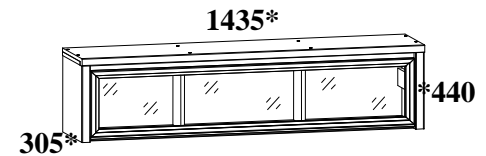

Шкаф навесной
SFW1W/140