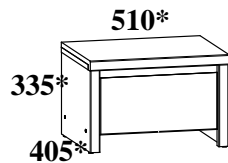

Тумба прикроватная
КОМ 1S