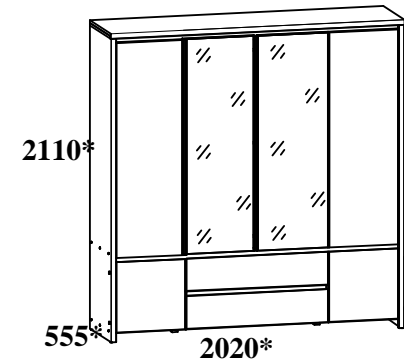

Шкаф
SZF6D2S

BLACK RED WHITE